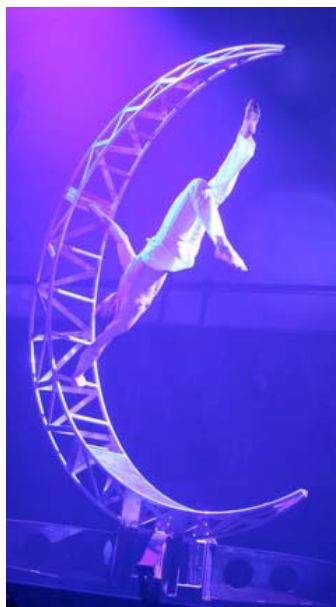

VINCENT - MOON

Danse verticale apesanteur

Vincent nous présente, avec « Moon », un numéro exceptionnel de performance artistique et physique. « Moon » est un solo acrobatique poétique et lunaire, tout en douceur et en puissance, alliant chorégraphie en apesanteur et prouesse technique au centre d'une lune de plusieurs mètres de haut.

KD Production présente :

VINCENT - MOON

KD Production

La Synergie des talents pour des événements artistiques de haut niveau - The synergy of talents for high level artistic events

96, Quai du Maréchal Joffre - 92400 - COURBEVOIE - France