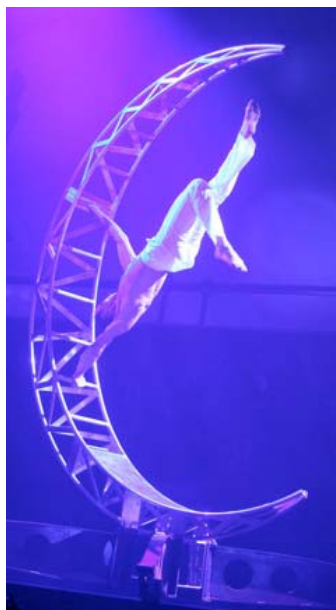

# VINCENT - MOON

## Danse verticale apesanteur

Vincent nous présente, avec « Moon », un numéro exceptionnel de performance artistique et physique. « Moon » est un solo acrobatique poétique et lunaire, tout en douceur et en puissance, alliant chorégraphie en apesanteur et prouesse technique au centre d'une lune de plusieurs mètres de haut.