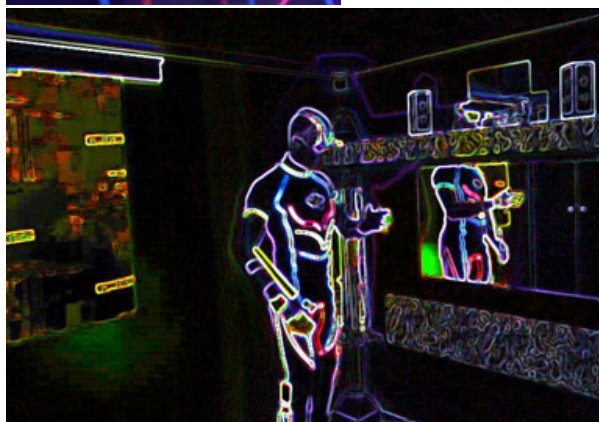

EQUALIZER

Jonglage fluo et lumineux

EQUALIZER est un spectacle entièrement personnalisé qui représente 5 années de travail pour concevoir costume, musiques, effets spéciaux et chorégraphies. Un show idéal pour plateaux TV, discothèques, cabarets, casinos, mariages, soirées privées etc. L'essence et l'esprit d'**EQUALIZER** : Transformer une arme blanche (*nunchaku*) en une alchimie de couleurs pour le plaisir festif des yeux. Dans un monde de plus en plus violent.

EQUALIZER PASSE!...UN ANGE REGARDE!...

1ère PARTIE - AUTOMATE (environ 5 minutes) : Tel un ange fantomatique **Equalizer** apparaît dans une ambiance de lumière noire. Vêtu de sa cape, il laisse seulement entrevoir ses yeux rouges vifs d'androïde. Maintenant immobile sur la piste, la fumée l'entoure dans un éclair et un vent tourbillonnant. Sa cape s'envole!! Laissant apparaître sa combinaison bleu luminescente. Tel un spectre en 3D, il s'anime en automate (*androïde*) activant ses effets spéciaux (*laser ventral et faisceau vert surpuissant*).

2ème PARTIE - NUNCHAKUS ARTISTIQUES LUMINEUX (env. 5 minutes) : L'orage retenti...une voix s'élève!... "Mode Humain Activé". A cet instant **Equalizer** est humain, il s'anime au rythme de la musique techno ou dreams, sur une démonstration dynamique d'une paire de bâtons lumineux. La vitesse crée un visuel surprenant et surréaliste, suivi d'un passage au ralenti, **Equalizer** s'éteint comme un rêve qui fini trop vite!