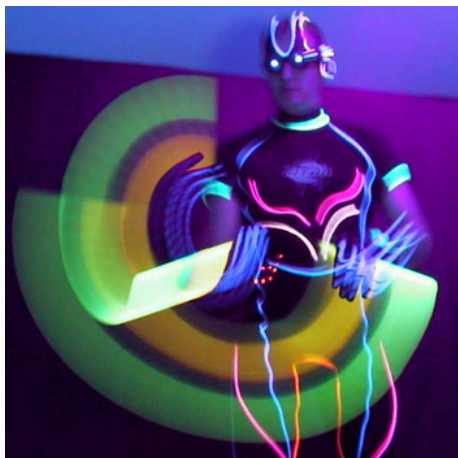

EQUALIZER

Jonglage fluo et lumineux

EQUALIZER est un spectacle entièrement personnalisé qui représente 5 années de travail pour concevoir costume, musiques, effets spéciaux et chorégraphies. Un show idéal pour plateaux TV, discothèques, cabarets, casinos, mariages, soirées privées etc. L'essence et l'esprit d'**EQUALIZER** : Transformer une arme blanche (*nunchaku*) en une alchimie de couleurs pour le plaisir festif des yeux. Dans un monde de plus en plus violent.

EQUALIZER PASSE!...UN ANGE REGARDE!...

1ère PARTIE - AUTOMATE (environ 5 minutes) : Tel un ange fantomatique **Equalizer** apparaît dans une ambiance de lumière noire. Vêtu de sa cape, il laisse seulement entrevoir ses yeux rouges vifs d'androïde. Maintenant immobile sur la piste, la fumée l'entoure dans un éclair et un vent tourbillonnant. Sa cape s'envole!! Laissant apparaître sa combinaison bleu luminescente. Tel un spectre en 3D, il s'anime en automate (*androïde*) activant ses effets spéciaux (*laser ventral et faisceau vert surpuissant*).

2ème PARTIE - NUNCHAKUS ARTISTIQUES LUMINEUX (env. 5 minutes) : L'orage retenti...une voix s'élève!... "Mode Humain Activé". A cet instant **Equalizer** est humain, il s'anime au rythme de la musique techno ou dreams, sur une démonstration dynamique d'une paire de bâtons lumineux. La vitesse crée un visuel surprenant et surréaliste, suivi d'un passage au ralenti, **Equalizer** s'éteint comme un rêve qui fini trop vite!