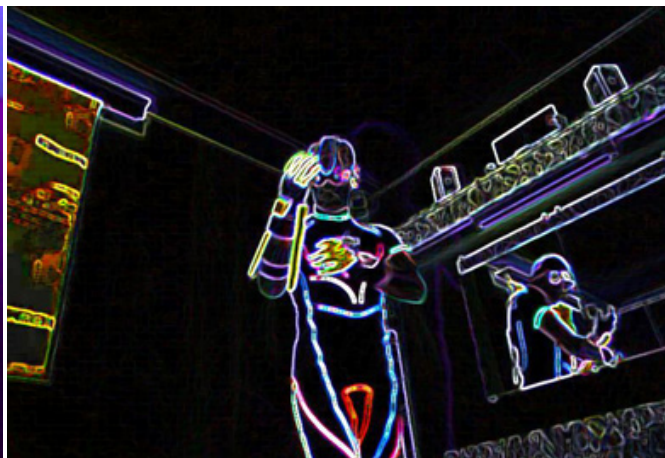

EQUALIZER

Jonglage fluo et lumineux

EQUALIZER est un spectacle entièrement personnalisé qui représente 5 années de travail pour concevoir costume, musiques, effets spéciaux et chorégraphies. Un show idéal pour plateaux TV, discothèques, cabarets, casinos, mariages, soirées privées etc. L'essence et l'esprit d'**EQUALIZER** : Transformer une arme blanche (*nunchaku*) en une alchimie de couleurs pour le plaisir festif des yeux. Dans un monde de plus en plus violent.

EQUALIZER PASSE!...UN ANGE REGARDE!...

1ère PARTIE - AUTOMATE (environ 5 minutes) : Tel un ange fantomatique **Equalizer** apparaît dans une ambiance de lumière noire. Vêtu de sa cape, il laisse seulement entrevoir ses yeux rouges vifs d'androïde. Maintenant immobile sur la piste, la fumée l'entoure dans un éclair et un vent tourbillonnant. Sa cape s'envole!! Laissant apparaître sa combinaison bleu luminescente. Tel un spectre en 3D, il s'anime en automate (*androïde*) activant ses effets spéciaux (*laser ventral et faisceau vert surpuissant*).

2ème PARTIE - NUNCHAKUS ARTISTIQUES LUMINEUX (env. 5 minutes) : L'orage retenti...une voix s'élève!... "Mode Humain Activé". A cet instant **Equalizer** est humain, il s'anime au rythme de la musique techno ou dreams, sur une démonstration dynamique d'une paire de bâtons lumineux. La vitesse crée un visuel surprenant et surréaliste, suivi d'un passage au ralenti, **Equalizer** s'éteint comme un rêve qui fini trop vite!