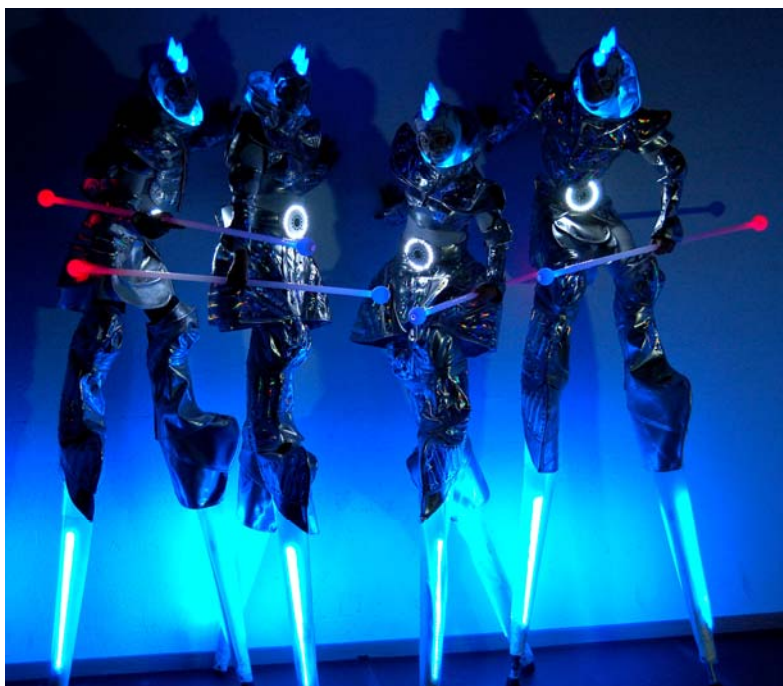

LES CYBERS

Déambulatoire électro sonore lumineux

Inspirés d'un univers de science fiction, **Les Cybers** sont des personnages hybrides mi-homme mi-machine. Leurs silhouettes lumineuses dansent et manipulent des bâtons lumineux dans un ballet de fumée et de lumières, sur une ambiance de musique électronique.

KD Production présente :

ECHASSIERS - LES CYBERS

KD Production

La Synergie des talents pour des événements artistiques de haut niveau - The synergy of talents for high level artistic events

96, Quai du Maréchal Joffre - 92400 - COURBEVOIE - France

Tél.: +33 148 658 283 - Fax.: +33 148 651 492 - Mobile : 33 608 228 932 - Site web : www.kdproduction.fr - mail : kdprod@kdproduction.fr