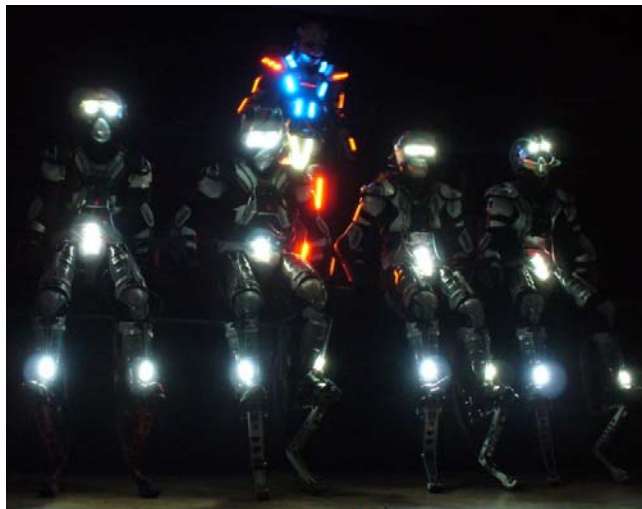

Durée de la prestation : 60 mn.

Arrivée sur les lieux au moins 4 heures avant le début de la prestation pour un repérage du lieu.

Temps de montage : 2h. de préparation - Temps de démontage : 2h. pour rangement des matériels et costumes

Hauteur minimum sur le lieu de prestation avec le costume : 3m.

Hauteur minimum des portes pour accès avec costumes : 2,2m.

Il faut que la loge ferme à clef et soit proche du lieu de représentation et à moins de 300m. du départ de la déambulation prévu, sinon prévoir transport pour l'électro-navette (*1,2 x 08m. et 280kg*). La loge doit aussi être au rez-de-chaussée et haute de plafond afin que les comédiens montent leurs échasses. Accès facile pour un véhicule et une place de parking réservée et sécurisée - De l'eau tout au long de la prestation - Une collation en fin de prestation - Une personne assurant la sécurité des échassiers tout au long de la prestation.

Terrain plat, sans trottoirs ni grosses montées, pour le passage de l'électro-navette

En cas de mauvais temps : dans le cas où se déclenche vent fort, pluie, verglas ou neige, l'organisateur se doit de prévoir une salle couverte de repli, avec une hauteur sous plafond suffisante pour les échassiers ainsi qu'un sol au revêtement non glissant même lorsqu'il est mouillé. Le responsable de l'équipe se réserve le droit de jouer ou non dans les cas litigieux.