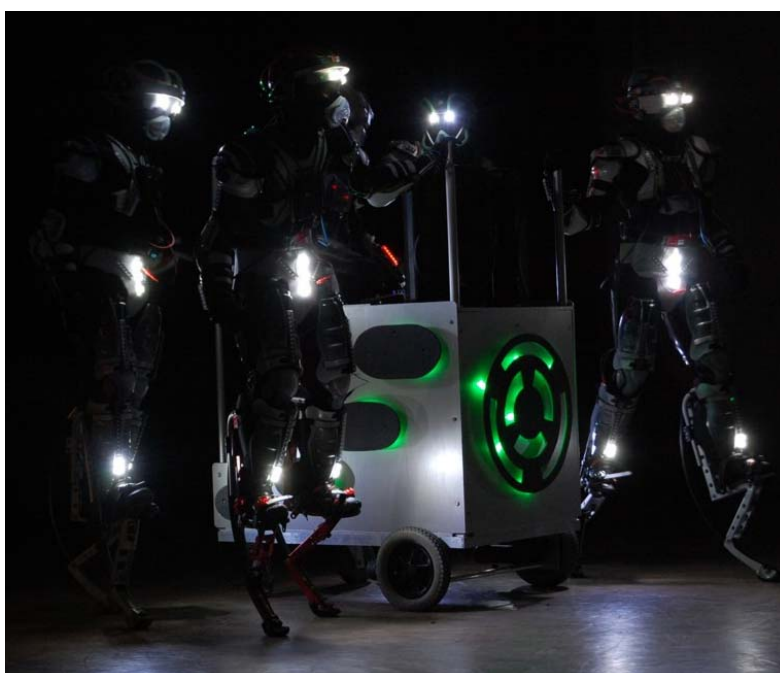

LES ANDROIDES

Créatures du futur

Ils ont débarqué du futur et sont désormais sur Terre. Avec leur **électro-navette**, cinq **androides** déambulent dans les rues de la ville. Ils communiquent par leurs jeux de lumière colorés ou blancs rythmés au son de musiques électro.

Les Androïdes du futur viennent à la découverte de la planète Terre et de ses habitants et cette rencontre nous plonge dans un univers de science-fiction.

La déambulation est adaptée aux grands espaces par un visuel et un son puissant.

LES ANDROIDES

Créatures du futur

Conditions techniques :

Nombre de personnages disponibles : 4 échassiers + 1 personnage sur l'électro-navette + 1 technicien régisseur

Intervention déambulatoire intérieure ou exclusivement de nuit en extérieur (*l'éclairage public n'est pas gênant*)

Les 5 personnages possèdent un jeu de lumières en couleur et une alternative blanche. L'électro-navette possède aussi un jeu de lumières en couleur et une alternative blanche + 600w de son électro et effets spéciaux joués en direct.