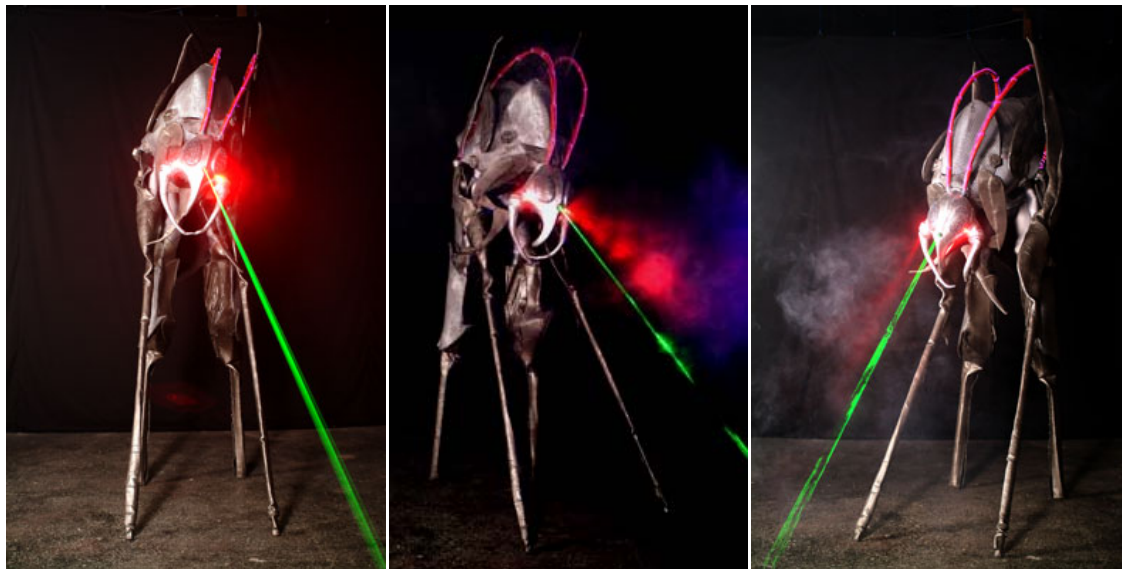

LES INSECTES LASER

Echassiers à thème

Ces **Insectes Laser** de 3,50 mètres de haut, métallisés, déambulent dans une ambiance sombre, à la lueur de leurs antennes lumineuses clignotantes et de leurs yeux rougis par une lueur sortant des mandibules. Et ce sont bien les spectateurs qu'ils picorent à l'aide de leur faisceau laser vert très puissant. Le futur est plus que jamais présent !

Prestation nécessitant une très faible luminosité.

Conditions techniques :

Nombre de personnages disponibles : 3 insectes laser, jusqu'à 10 insectes géants + 1 régisseur (*obligatoire*)

Durée de la prestation : 1h.30 divisible en 2 x 45mn ou 3 x 30mn

Temps de montage : 1h.30 - Temps de démontage : 1h.

Echasses : 1m. + échasses aux mains 2m.10

Hauteur minimum sur le lieu de prestation avec le costume : 4m.

Hauteur minimum des portes pour accès avec costumes : 4m

Il faut que la loge soit proche du lieu de représentation, au rez-de-chaussée et haute de plafond afin que les comédiens montent leurs échasses. Une place de parking pour un fourgon - De l'eau tout au long de la prestation - Une collation en fin de prestation - Une à cinq personnes assurant la sécurité des échassiers tout au long de la prestation.

En cas de mauvais temps : dans le cas où se déclenche vent fort, pluie, verglas ou neige, l'organisateur se doit de prévoir une salle couverte de repli, avec une hauteur sous plafond suffisante pour les échassiers ainsi qu'un sol au revêtement non glissant même lorsqu'il est mouillé. Le responsable de l'équipe se réserve le droit de jouer ou non dans les cas litigieux.