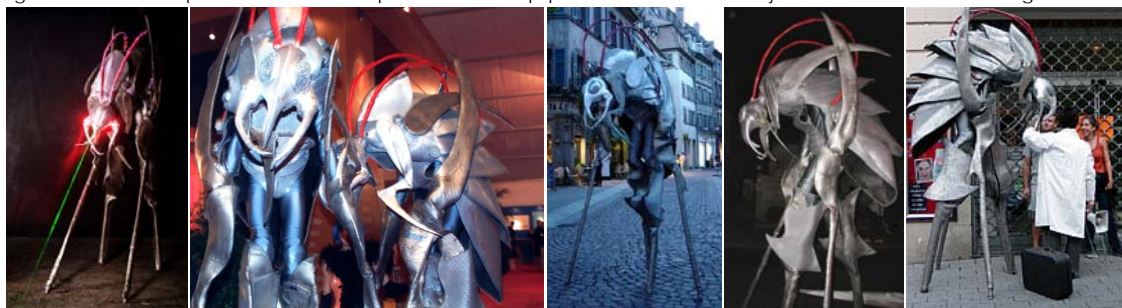

A prévoir pour chaque prestation :

- Voyages A/R au départ de Paris + fret matériel selon cahier des charges + frais de visas si nécessaire. Une packing list matériel sera fournie avec les poids et volume.
- Hébergement en single et restauration sur la période,
- Loge avec miroir, table rectangulaire par personnage (pas de tréteau) 2x1m. h. 0,8m. pour installation des costumes et échasses, 1 chaise/personnage et portant, 1 point d'eau pour maquillage + gâteaux secs et soft drinks.

KD Production

La Synergie des talents pour des événements artistiques de haut niveau - The synergy of talents for high level artistic events

96, Quai du Maréchal Joffre - 92400 - COURBEVOIE - France

Tél. : +33 148 658 283 - Fax.: +33 148 651 492 - Mobile : 33 608 228 932 - Site web : www.kdproduction.fr - mail : kdprod@kdproduction.fr