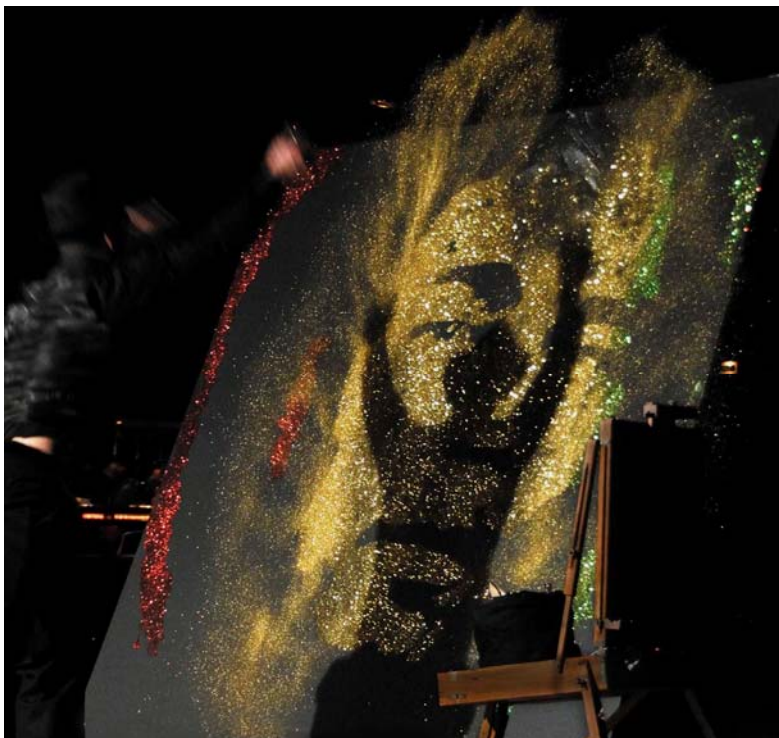

LIVE GLUING

Michael - Live Gluing

FICHE TECHNIQUE

Besoin pour cette représentation :

- VHR (*voyages A/R au départ de Perpignan, hébergement, restauration*)
- Prise en charge à l'arrivée et dépose au retour
- 1 Loge avec boissons fraîches, fruits et gâteaux secs
- Espace scénique, lumière & Sonorisation