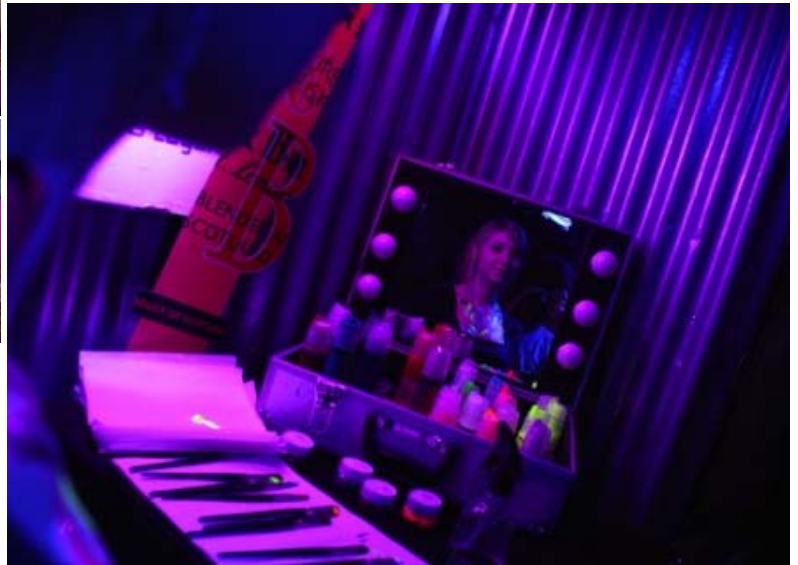

FLUO PAINTING

Fluo Night Party

Avec la Fluo Night Party, les peintres maquilleurs, avec leurs palettes de couleurs fluo, émerveillent la nuit et transforment les participants en créatures fluorescente.

KD Production présente :

FLUO PAINTING

KD Production

La Synergie des talents pour des événements artistiques de haut niveau - The synergy of talents for high level artistic events

96, Quai du Maréchal Joffre - 92400 - COURBEVOIE - France

Tél. : +33 148 658 283 - Fax: +33 148 651 492 - Mobile: 33 608 228 932 - Site web : www.kdproduction.fr - mail : kdprod@kdproduction.fr