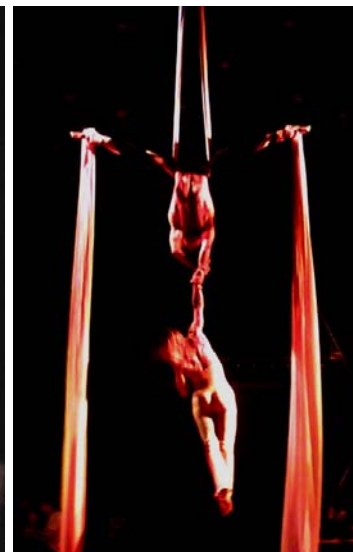

FLO & GABY - REQUIEM

Duo de Tissu aérien