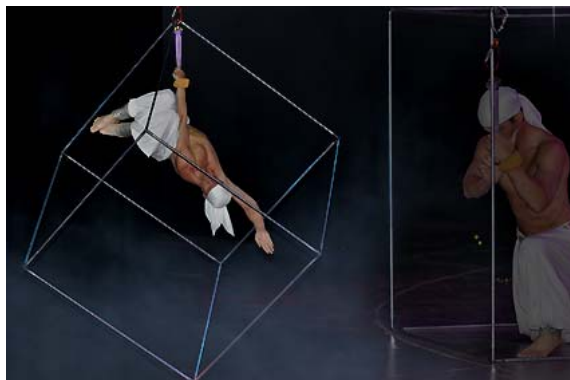

Aerial Cube