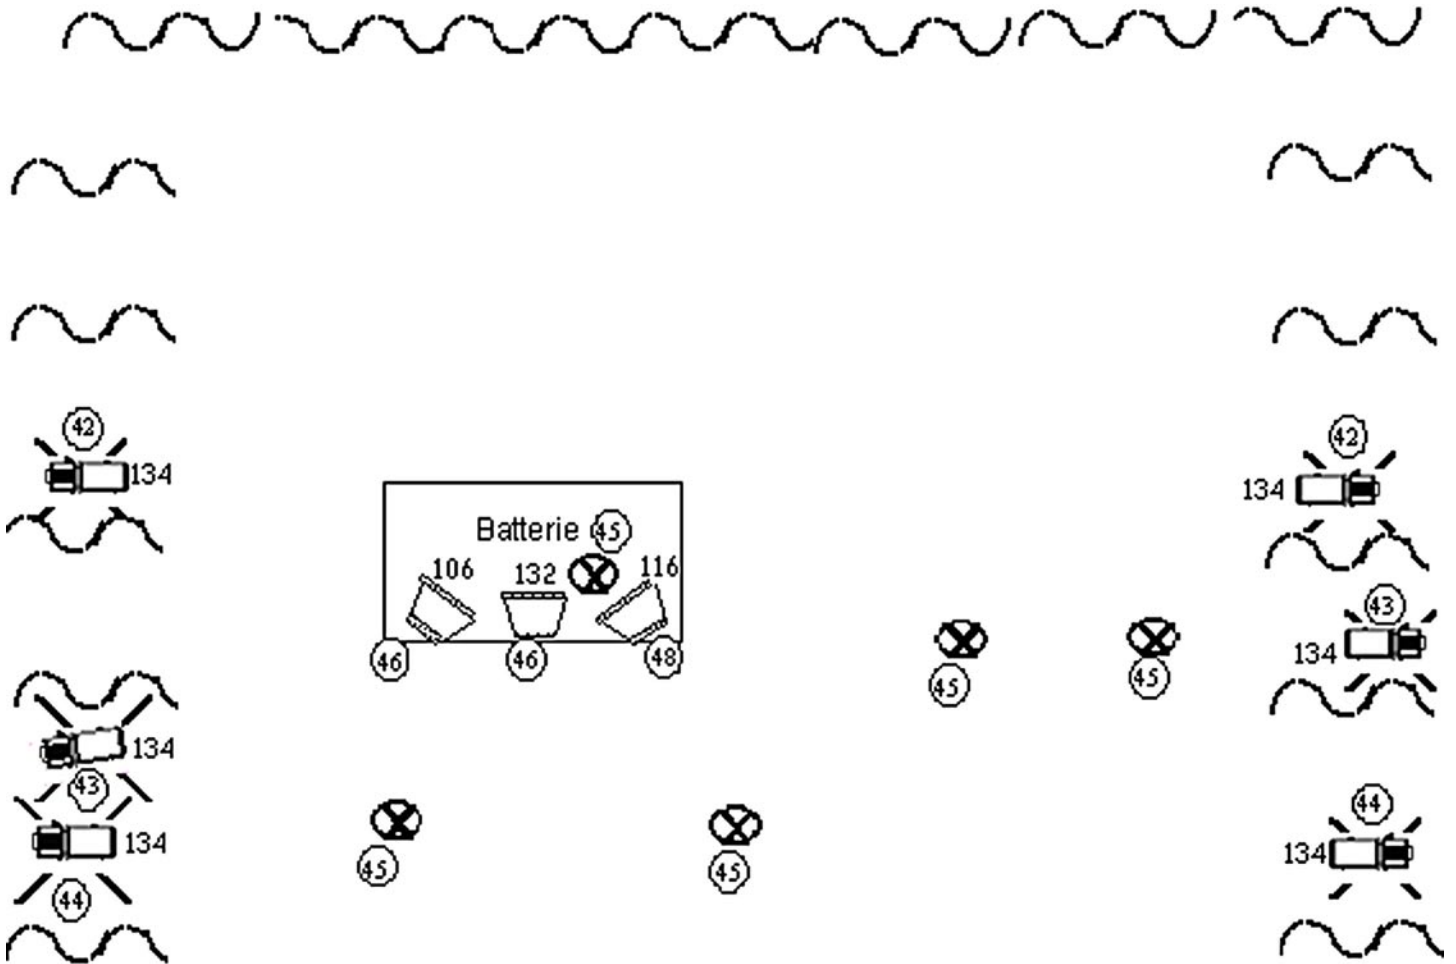

FICHE TECHNIQUE LUMIERE

Des adaptations sont possibles en fonction de la configuration et de la capacité du lieu.
Veuillez consulter nos techniciens pour l'élaboration définitive de la fiche technique.

PATCH

1		1 PAR 64 VNSP	205
2		1 PAR 64 VNSP	205
3		1 PAR 64 VNSP	205
4		1 PAR 64 VNSP	
5		1 PAR 64 VNSP	
6		2 PC 1000 W	
7		2 PC 1000 W	
8		2 PC 1000 W	
9		2 PC 1000 W	
10		2 PC 1000 W	
11		2 PC 1000 W	
12		1 dec 1000w	
13		1 dec 1000w	
14		1 dec 1000w	195
15		1 dec 1000w	195
16		1 dec 1000w	195
17		2 PAR 64 VNSP	164
18		2 PAR 64 VNSP	164
19		1 PAR 64 VNSP	164
20		2 PAR 64 VNSP	139
21		2 PAR 64 VNSP	139
22		1 PAR 64 VNSP	139
23		2 PAR 64 VNSP	183
24		2 PAR 64 VNSP	183
25		1 PAR 64 VNSP	183
26	Machine à fumée		
27	Ventilateur		
32		2 PC 1000 W	079
33		2 PC 1000 W	079
34		2 PC 1000 W	079
35		2 PC 1000 W	158
36		2 PC 1000 W	158
37		2 PC 1000 W	158
38		2 PC 1000 W	128
39		2 PC 1000 W	128
40		2 PC 1000 W	128
41		2 PC 1000 W	
42		2 dec 1000w	134
43		2 dec 1000w	134
44		2 dec 1000w	134
45		5 mini quartzs	
46		1 cyclio 1000 w	106
47		1 cyclio 1000 w	132
48		1 cyclio 1000 w	116

SOL

Master 01	Circuit 1
Master 02	Circuit 2
Master 03	Circuit 3
Master 04	Circuit 4
Master 05	Circuit 5
Master 06	Circuit 12
Master 07	Circuit 13
Master 08	Circuit 14
Master 09	Circuit 15
Master 10	Circuit 16
Master 11	Circuit 6.7.8
Master 12	Circuit 9.10.11
Master 13	Circuit 17.18.19.20.21
Master 14	Circuit 22.23.24.25.26
Master 15	Circuit 27.28.29.30.31
Master 16	Circuit 32.33.34
Master 17	Circuit 35.36.37
Master 18	Circuit 38.39.40
Master 19	Circuit 41.42.43
Master 20	Circuit 12.13.14.15.16
Master 21	Circuit 1.2.3.4.5