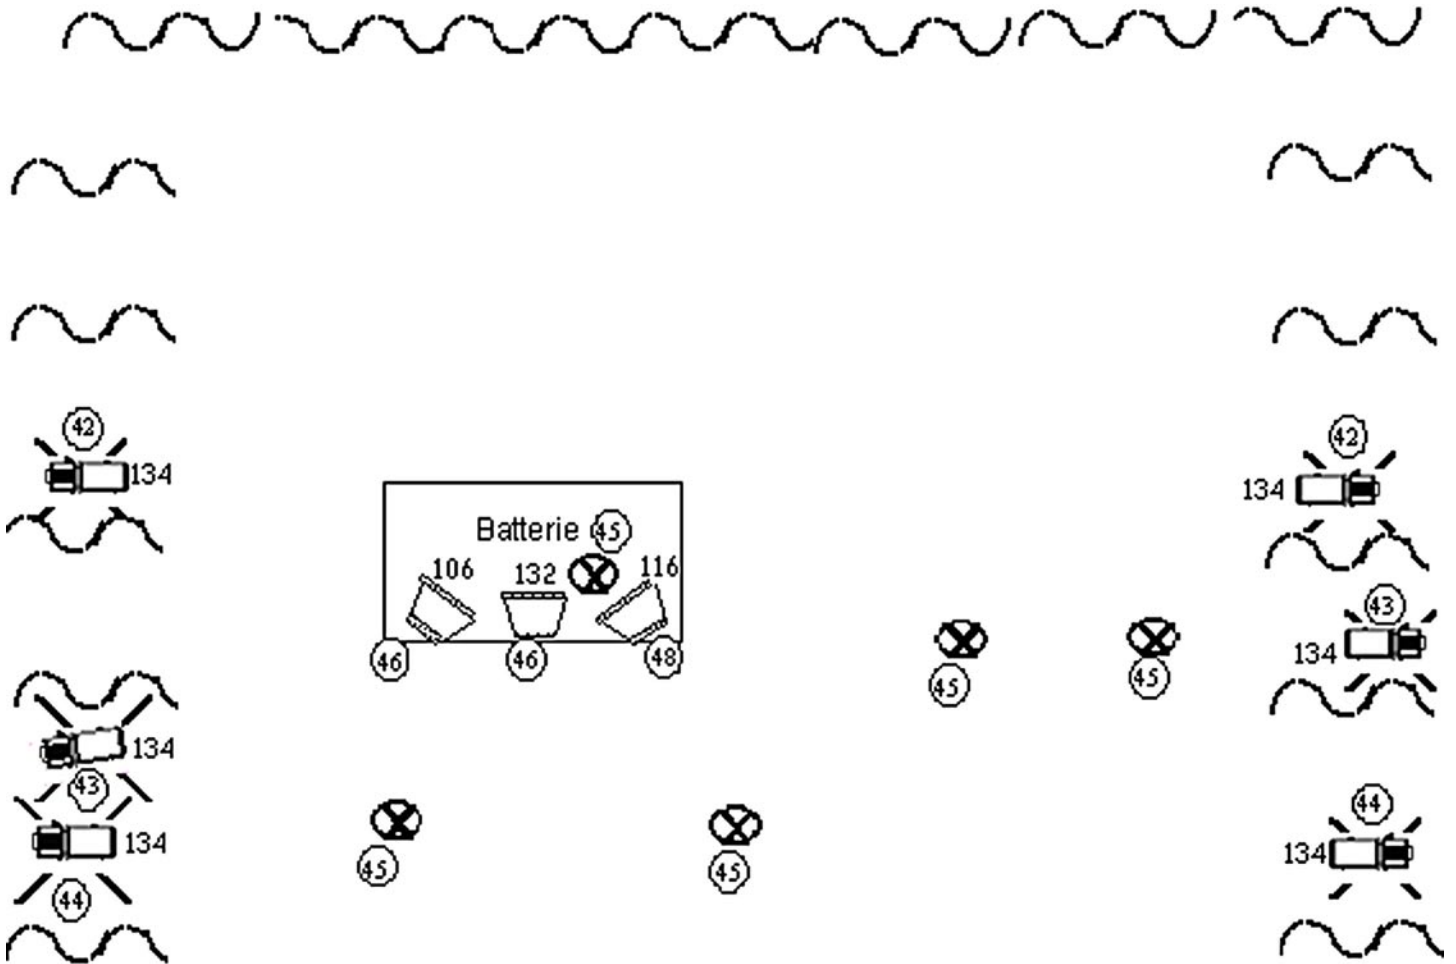

FICHE TECHNIQUE LUMIERE

Des adaptations sont possibles en fonction de la configuration et de la capacité du lieu.
Veuillez consulter nos techniciens pour l'élaboration définitive de la fiche technique.

PATCH

1		1 PAR 64 VNSP	205
2		1 PAR 64 VNSP	205
3		1 PAR 64 VNSP	205
4		1 PAR 64 VNSP	
5		1 PAR 64 VNSP	
6		2 PC 1000 W	
7		2 PC 1000 W	
8		2 PC 1000 W	
9		2 PC 1000 W	
10		2 PC 1000 W	
11		2 PC 1000 W	
12		1 dec 1000w	
13		1 dec 1000w	
14		1 dec 1000w	195
15		1 dec 1000w	195
16		1 dec 1000w	195
17		2 PAR 64 VNSP	164
18		2 PAR 64 VNSP	164
19		1 PAR 64 VNSP	164
20		2 PAR 64 VNSP	139
21		2 PAR 64 VNSP	139
22		1 PAR 64 VNSP	139
23		2 PAR 64 VNSP	183
24		2 PAR 64 VNSP	183
25		1 PAR 64 VNSP	183
26	Machnie à fumée		
27	Ventilateur		
32		2 PC 1000 W	079
33		2 PC 1000 W	079
34		2 PC 1000 W	079
35		2 PC 1000 W	158
36		2 PC 1000 W	158
37		2 PC 1000 W	158
38		2 PC 1000 W	128
39		2 PC 1000 W	128
40		2 PC 1000 W	128
41		2 PC 1000 W	
42		2 dec 1000w	134
43		2 dec 1000w	134
44		2 dec 1000w	134
45		5 mini quartzs	
46		1 cyclio 1000 w	106
47		1 cyclio 1000 w	132
48		1 cyclio 1000 w	116

SOL

Master 01	Circuit 1
Master 02	Circuit 2
Master 03	Circuit 3
Master 04	Circuit 4
Master 05	Circuit 5
Master 06	Circuit 12
Master 07	Circuit 13
Master 08	Circuit 14
Master 09	Circuit 15
Master 10	Circuit 16
Master 11	Circuit 6.7.8
Master 12	Circuit 9.10.11
Master 13	Circuit 17.18.19.20.21
Master 14	Circuit 22.23.24.25.26
Master 15	Circuit 27.28.29.30.31
Master 16	Circuit 32.33.34
Master 17	Circuit 35.36.37
Master 18	Circuit 38.39.40
Master 19	Circuit 41.42.43
Master 20	Circuit 12.13.14.15.16
Master 21	Circuit 1.2.3.4.5